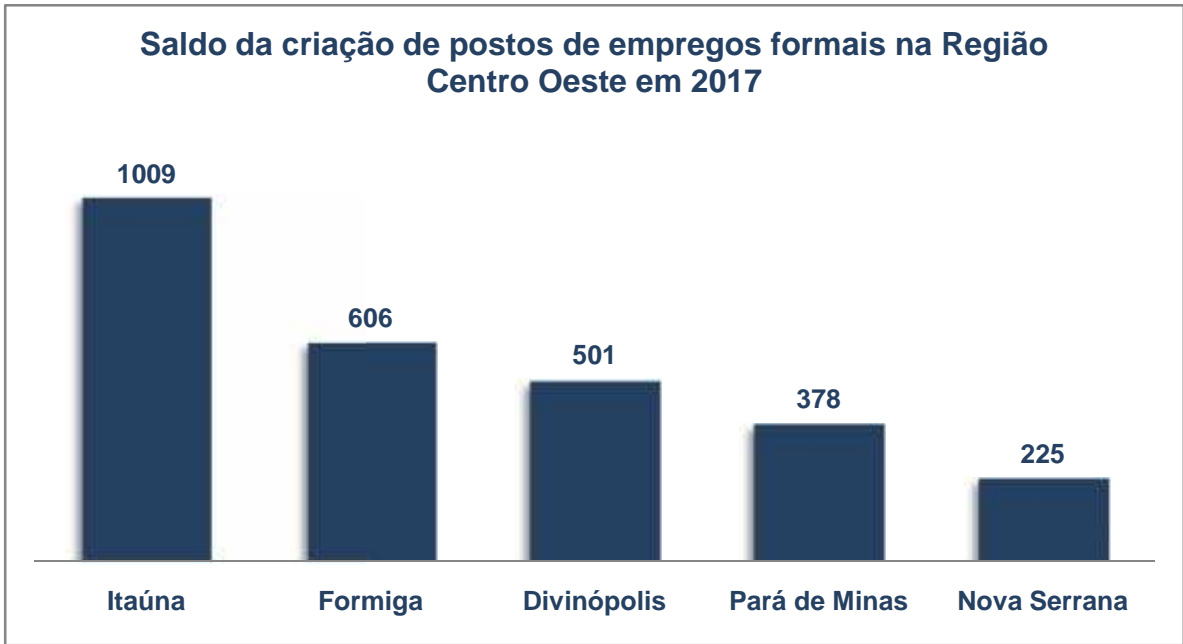

Mercado de trabalho Divinopolitano

Fonte: CAGED

Elaboração: Nupec

Fonte: CAGED

Elaboração: Nupec

Saldo da criação de postos de empregos formais em Divinópolis- Dez de 2017

Fonte: CAGED

Elaboração: Nupec

Evolução da criação de postos de trabalhos formais em Divinópolis

Fonte: CAGED

Elaboração: Nupec

Fonte: CAGED

Elaboração: Nupec

Fonte: CAGED

Elaboração: Nupec

Faculdade de Ciências Econômicas, Administrativas e Contábeis de Divinópolis
Instituto de Pós-graduação, Pesquisa e Extensão
Núcleo de Pesquisas Econômicas