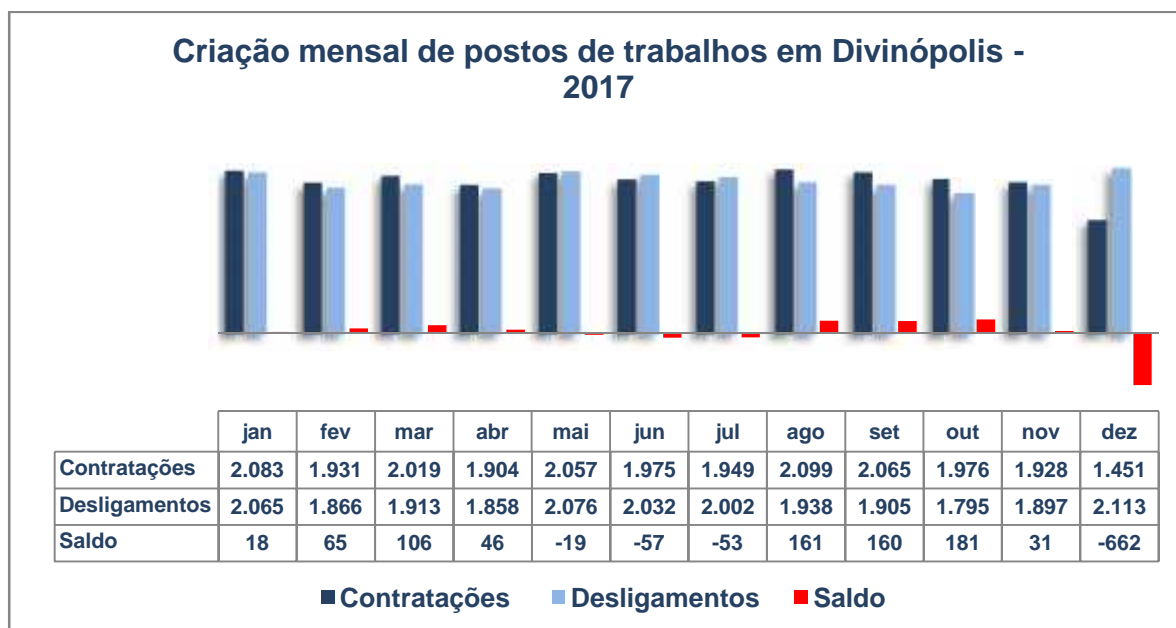

Mercado de trabalho Divinopolitano

Fonte: CAGED

Elaboração: Nupec

Fonte: CAGED

Elaboração: Nupec

Saldo da criação de postos de empregos formais em Divinópolis- Dez de 2017

Fonte: CAGED

Elaboração: Nupec

Evolução da criação de postos de trabalhos formais em Divinópolis

Fonte: CAGED

Elaboração: Nupec

Fonte: CAGED

Elaboração: Nupec

Fonte: CAGED

Elaboração: Nupec

Faculdade de Ciências Econômicas, Administrativas e Contábeis de Divinópolis
Instituto de Pós-graduação, Pesquisa e Extensão
Núcleo de Pesquisas Econômicas