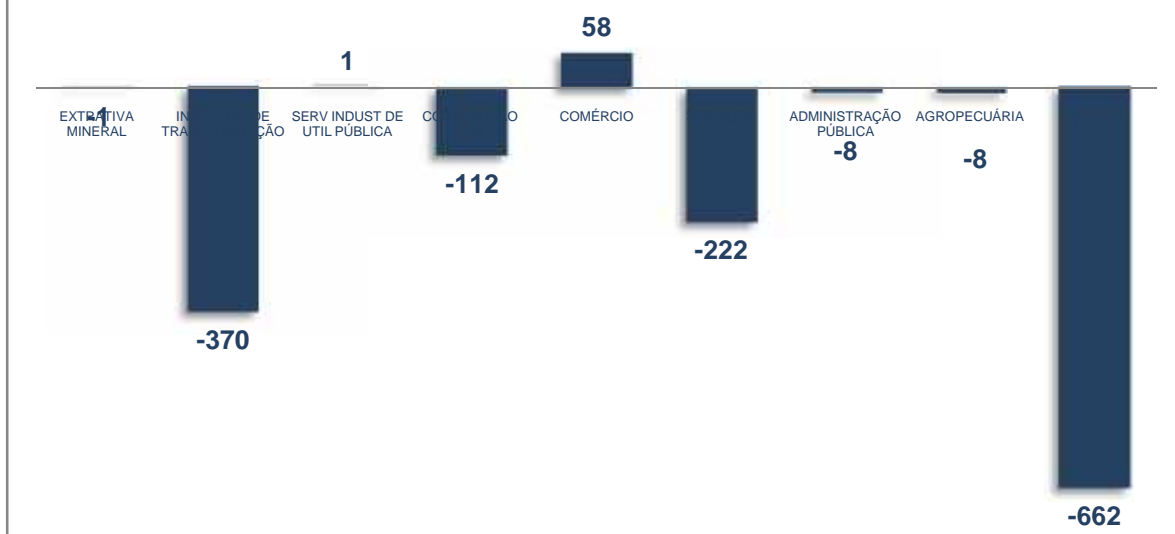

Mercado de trabalho Divinopolitano

Fonte: CAGED

Elaboração: Nupec

Fonte: CAGED

Elaboração: Nupec

Saldo da criação de postos de empregos formais em Divinópolis- Dez de 2017

Fonte: CAGED

Elaboração: Nupec

Evolução da criação de postos de trabalhos formais em Divinópolis

Fonte: CAGED

Elaboração: Nupec

Fonte: CAGED

Elaboração: Nupec

Fonte: CAGED

Elaboração: Nupec

Faculdade de Ciências Econômicas, Administrativas e Contábeis de Divinópolis
Instituto de Pós-graduação, Pesquisa e Extensão
Núcleo de Pesquisas Econômicas