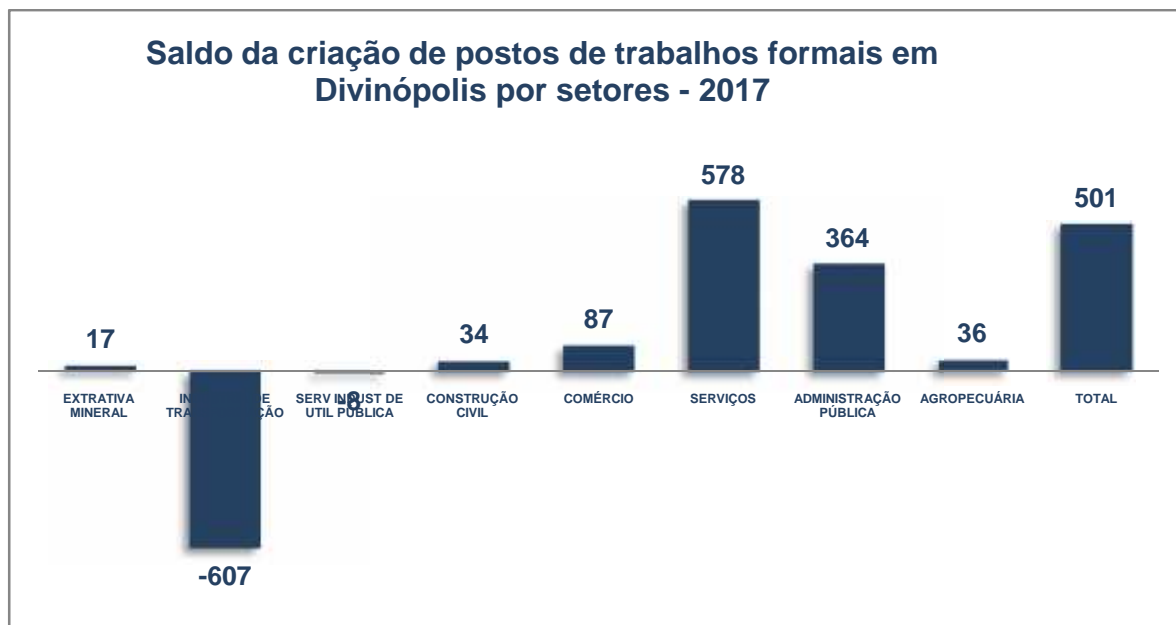

Mercado de trabalho Divinopolitano

Fonte: CAGED

Elaboração: Nupec

Fonte: CAGED

Elaboração: Nupec

Saldo da criação de postos de empregos formais em Divinópolis- Dez de 2017

Fonte: CAGED

Elaboração: Nupec

Evolução da criação de postos de trabalhos formais em Divinópolis

Fonte: CAGED

Elaboração: Nupec

Fonte: CAGED

Elaboração: Nupec

Fonte: CAGED

Elaboração: Nupec

Faculdade de Ciências Econômicas, Administrativas e Contábeis de Divinópolis
Instituto de Pós-graduação, Pesquisa e Extensão
Núcleo de Pesquisas Econômicas