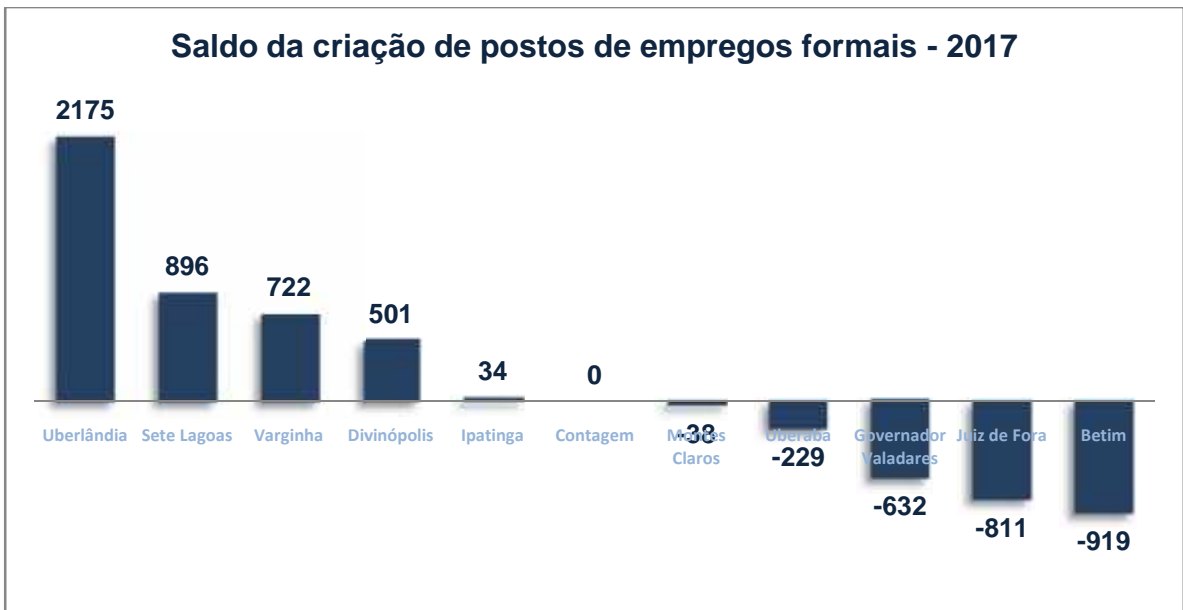

Evolução da criação de postos de trabalhos formais em Divinópolis

Fonte: CAGED

Elaboração: Nupec

Fonte: CAGED

Elaboração: Nupec

Fonte: CAGED

Elaboração: Nupec

Faculdade de Ciências Econômicas, Administrativas e Contábeis de Divinópolis
Instituto de Pós-graduação, Pesquisa e Extensão
Núcleo de Pesquisas Econômicas